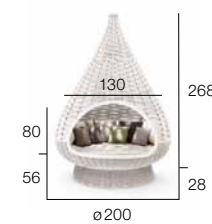

090023**083**

Seat cushion
Sitzkissen
Cojín de asiento
Cuscino seduta
Coussin d'assise
ø 192 x 16 cm

Cover **
Husse
Funda
Housse
Housse

95090119 **included**

Base, rotating – suitable for Hanging and Standing lounger
Untersatz, drehbar – passend für Hanging und Standing lounger
Base rotatoria – adaptable para el hanging y standing lounger
Base rotante – adatta per Hanging e Standing lounger
Socle, rotatif – convient pour Hanging lounger et Standing lounger
14 kg 0,34 m³

090018**002**

090018**083**

Recommended number of deco cushions
Empfohlene Deko-Kissenmenge
Número de cojines decoración recomendados
Numero di cuscini decorativi
Nombre de coussins décoration recommandé
8x 60x50 cm, 4x 40x40 cm